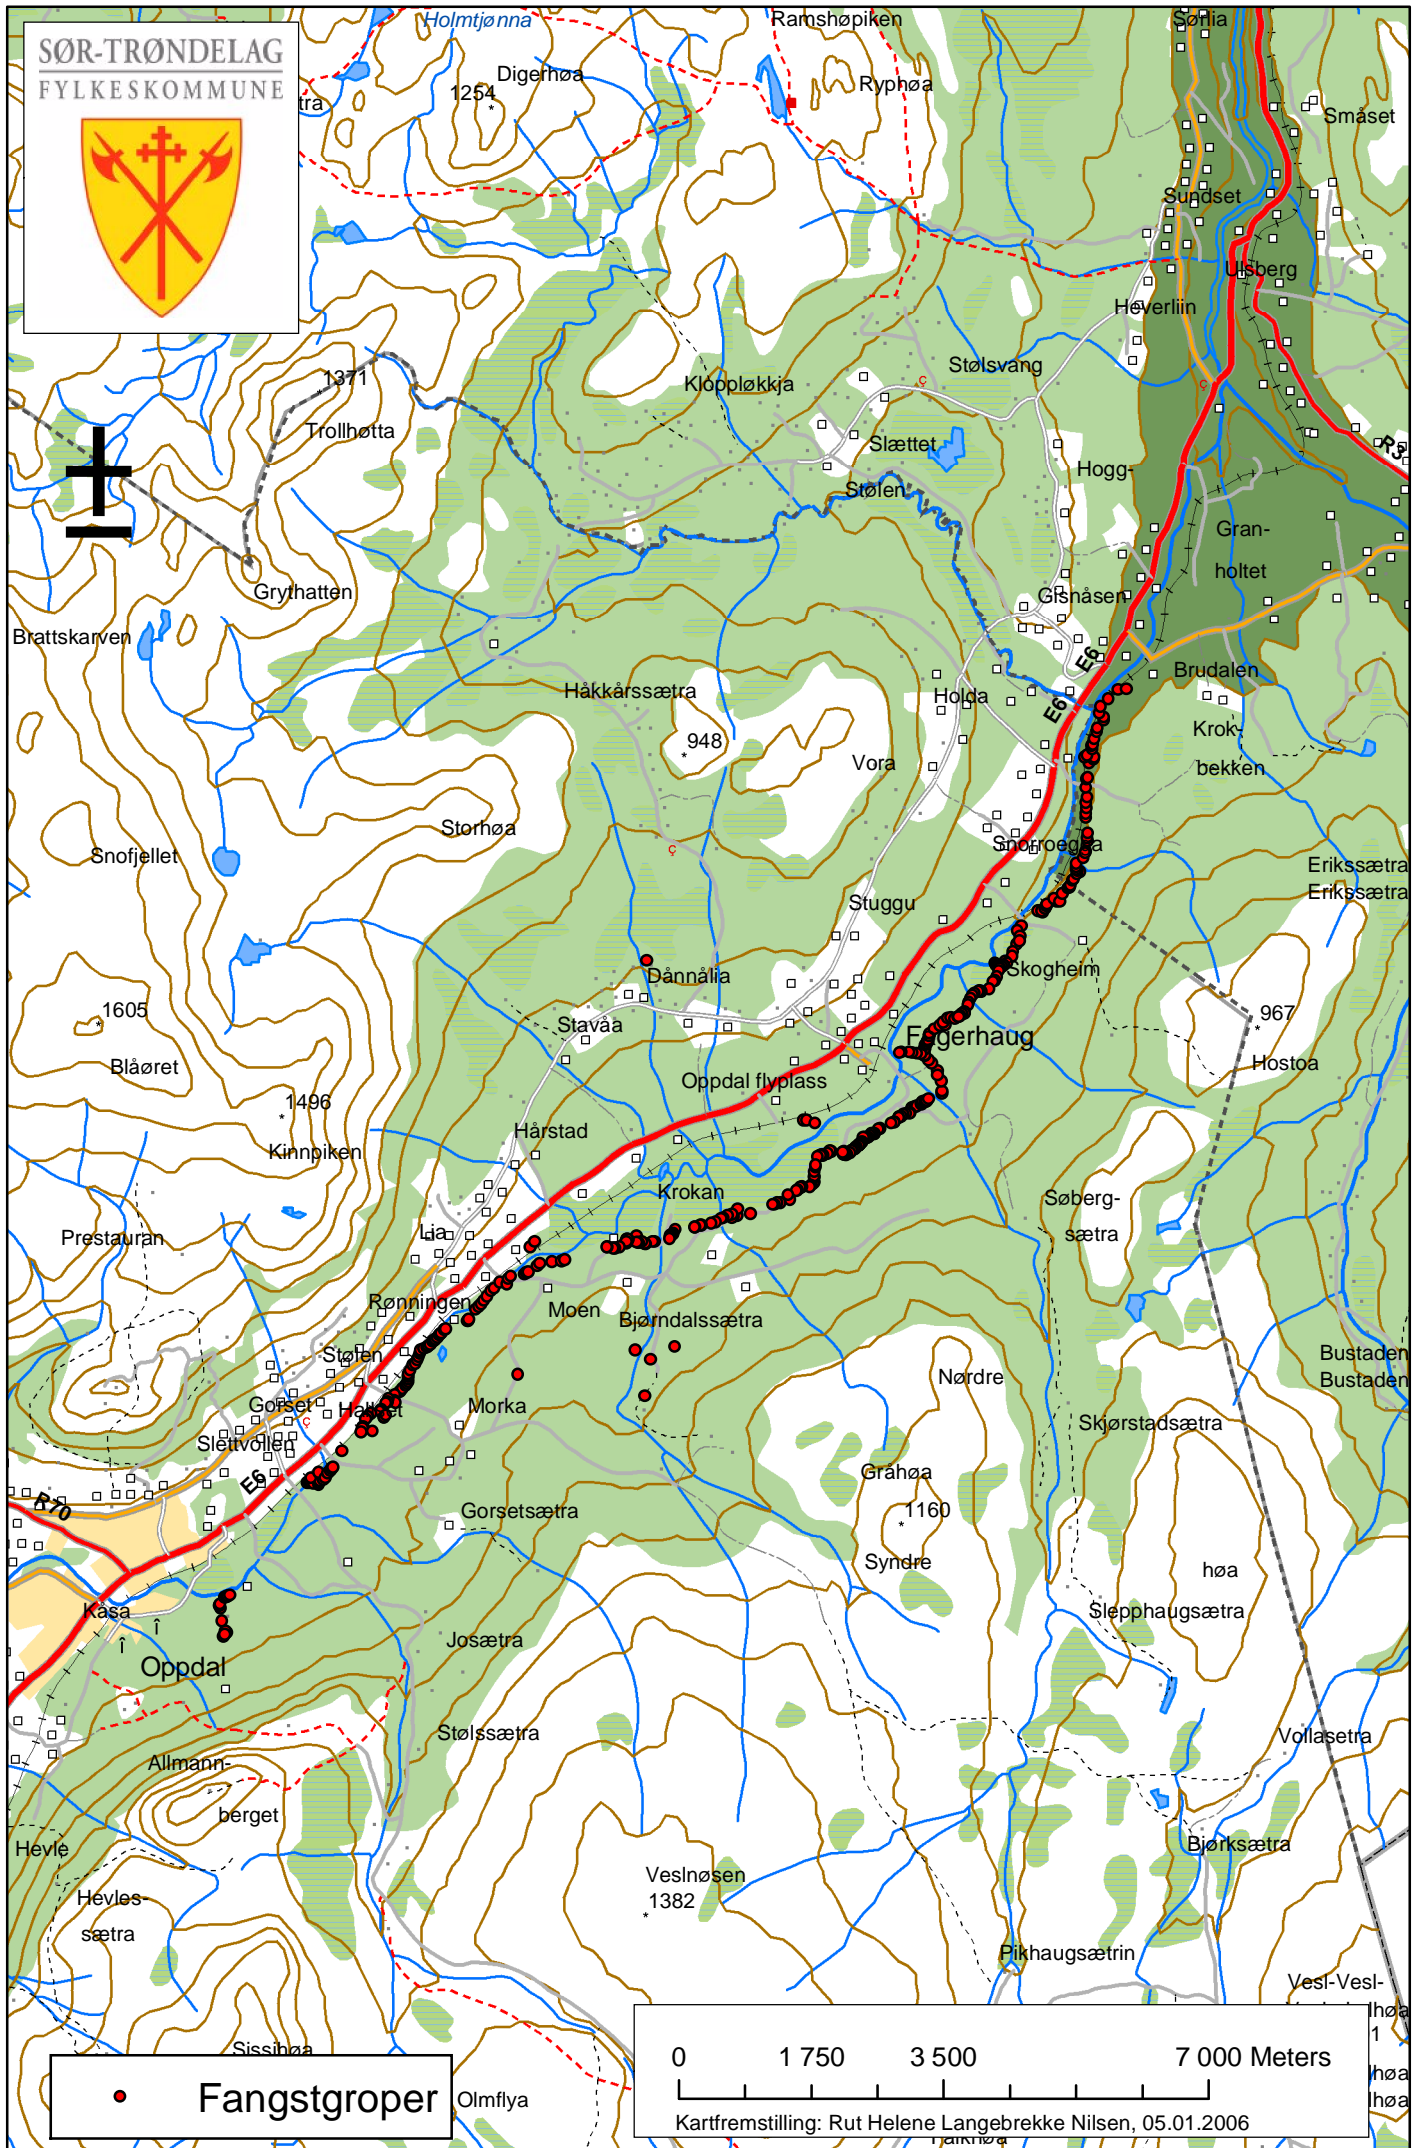

SØR-TRØNDELAG
FYLKESKOMMUNE

● Fangstgroper

0 1 750 3 500 7 000 Meters
Kartfremstilling: Rut Helene Langebrekke Nilsen, 05.01.2006